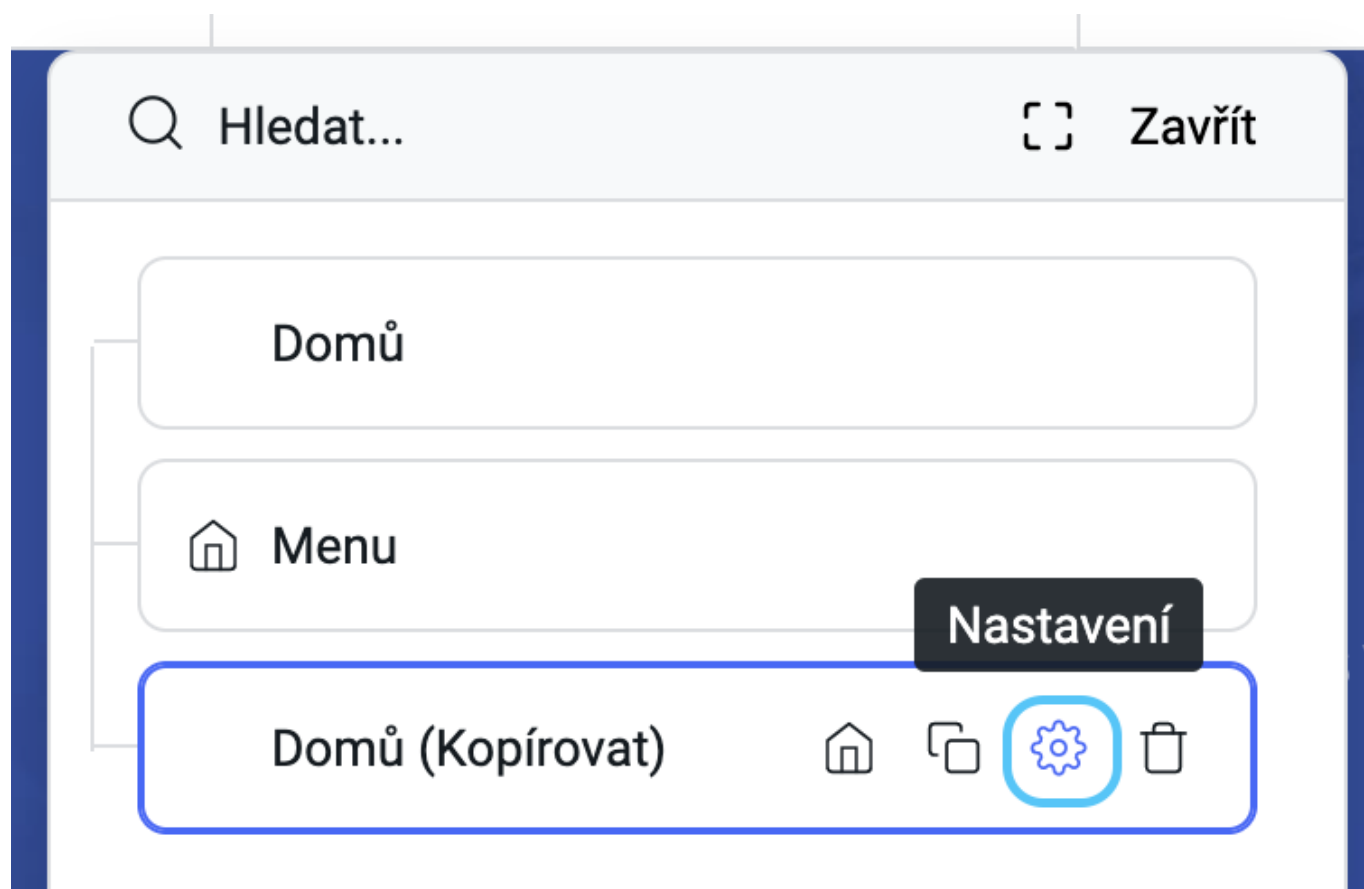

# Náhled šablon v Galerii šablon

Poslední aktualizace 3 srpna, 2024

Prvním krokem při vytváření vašeho krásně vypadajícího webu je výběr jeho designu z velké galerie profesionálně navržených šablon. **Galerii šablon** zpřístupníte, když začnete používat WebEditor v mobilu nebo na ploše.

Zobrazí kategorie šablon v levém seznamu a posunem dolů zobrazí škálu profesionálně navržených, mobilních a reagujících šablon.

## Kategorie šablon

Galerie šablon je zařazena do kategorií, aby vám pomohla najít vhodný návrh webových stránek během několika kliknutí.

Projděte si seznam kategorií a obchodních prostorů ve vertikální nabídce vlevo a vyberte ten, který vyhovuje vašim potřebám:

v úpravě nového návrhu.

The screenshot shows a dark-themed website background with a white modal window in the center. The modal window has the title 'Norwood' in a large, bold, black font. Below the title is a paragraph of text in a smaller, grey font. At the bottom of the modal are two buttons: a red button with white text and a blue button with white text. The background website has some faint text and buttons visible, such as 'Profesionálně', 'Kdykoli a kde', 'videokonferen', 'JMÉNO', and 'Váš na k může'.