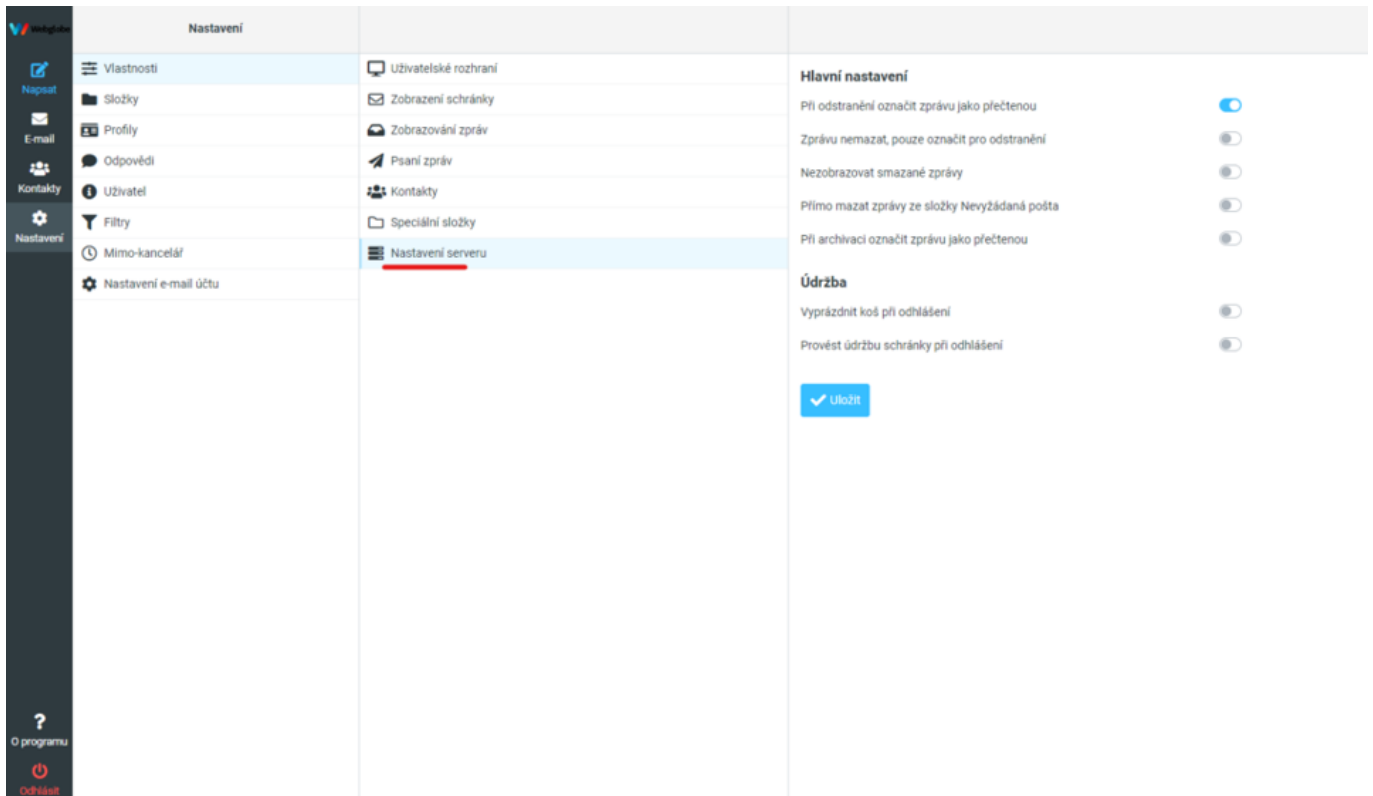

Možnosti mazání pošty

Poslední aktualizace 22 srpna, 2024

V sekci NASTAVENÍ v kategorii VLASTNOSTI vyberte ze seznamu NASTAVENÍ SERVERU

V následujícím menu si pak můžete nastavit vlastní nastavení mazání pošty jako například automatické mazání zpráv nevyžádané pošty nebo automatické promazávání koše po odhlášení, a pod.